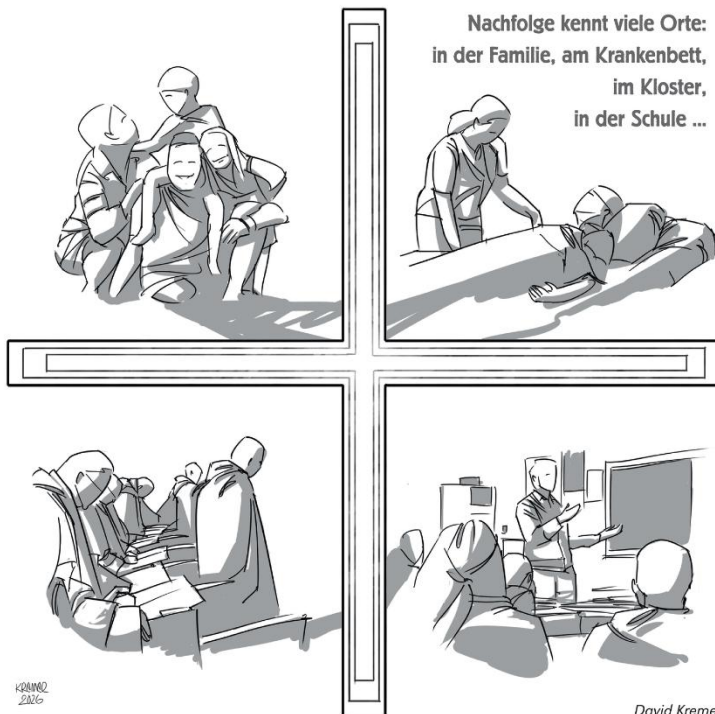

KATHOLISCHER PFARRVERBAND MUCH

Pfarnachrichten

KW 26 / 22.6. – 28.6.2026

So erreichen Sie uns:

Pfarrer Josef Gerards	2163
Pfarrvikar Joseph Rayappa	015234132247
Diakon Guido Hagedorn	9020460
Pastoralreferent Peter Urban	016091066613
Verwaltungsleiter Ralf Herkenrath	9119514
Engagementförderer Stephan Heuser	9119170
Seelsorgebereichsmusiker Martin Blumenthal	5005
Priesternotruf	015251516078